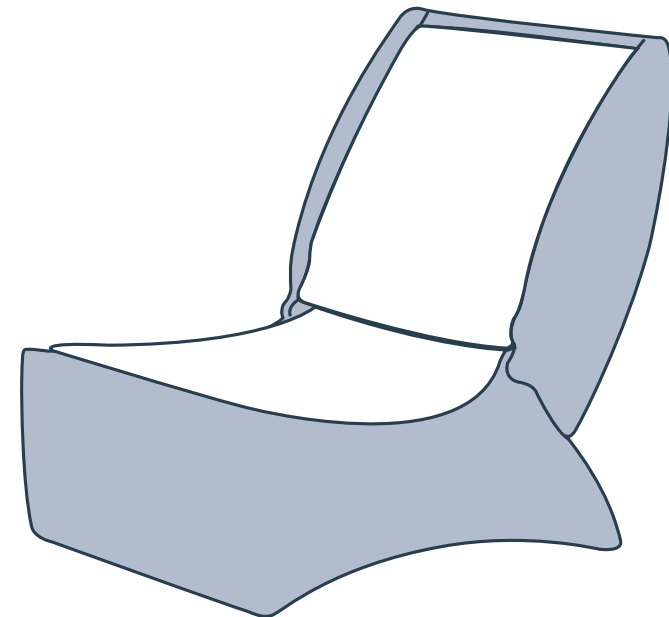

Outdoor

Mobiliario Exterior
Mobilier d'extérieur
Außenmobiliar

Ariane Garden 280-181

La Siesta 282-283

fama