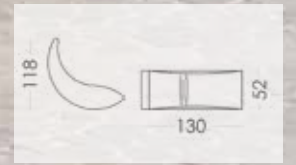

350

Dolce 53